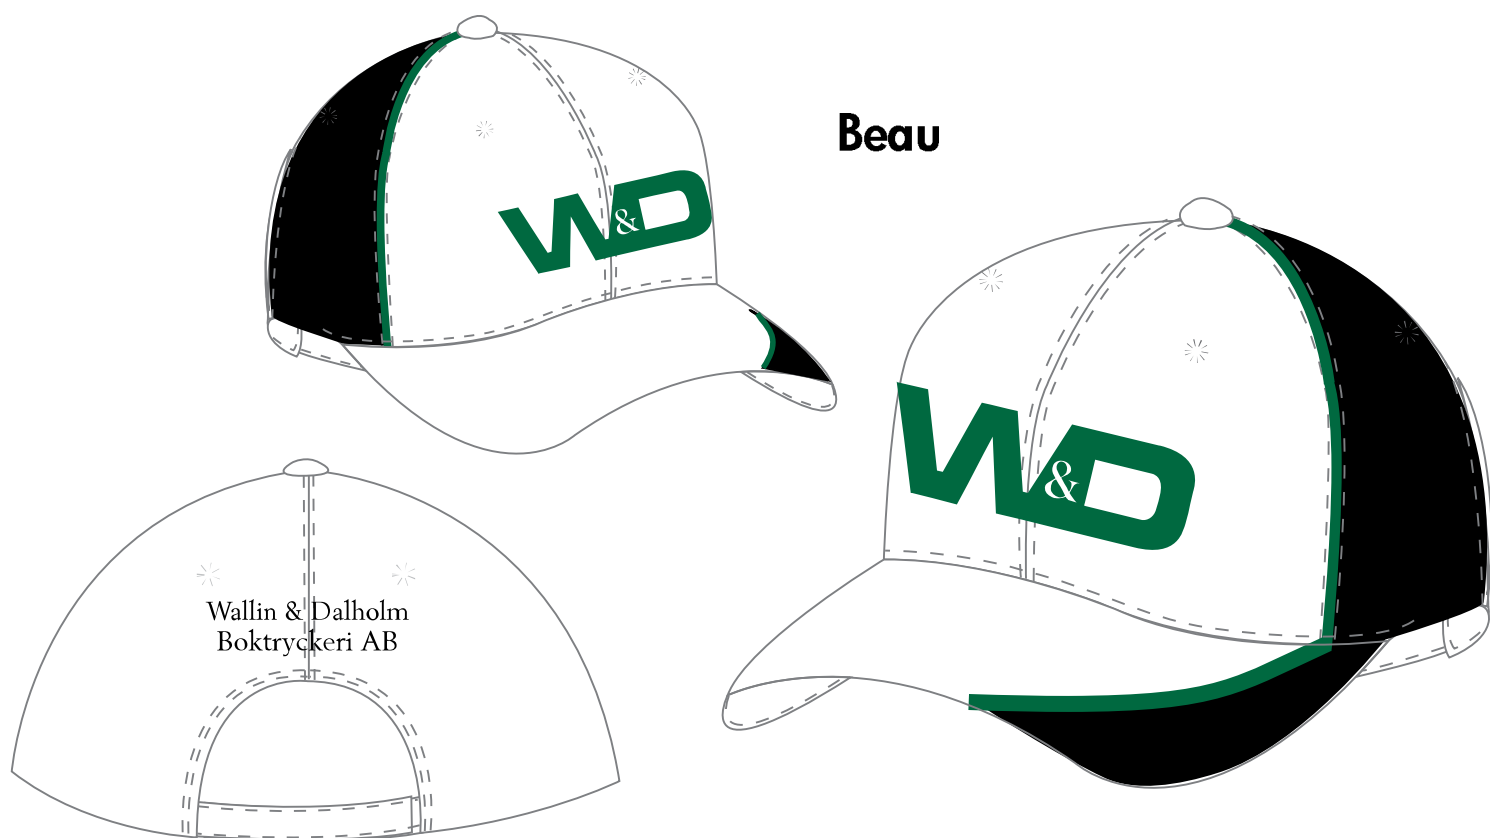

**Noah**

Silvergrå keps med röd undersida på skärm (så likt loggan som möjligt av befintligt lagertyg) samt svart sandwich. Grå och röda plattor i loggan tryckta - svarta linjer och text broderade - brodyr bak.

**Noah**

Helsvart keps med utfallande tryck vänster bak. Ton-i-ton-brodyr fram (texten) - vapnet broderat i färg.