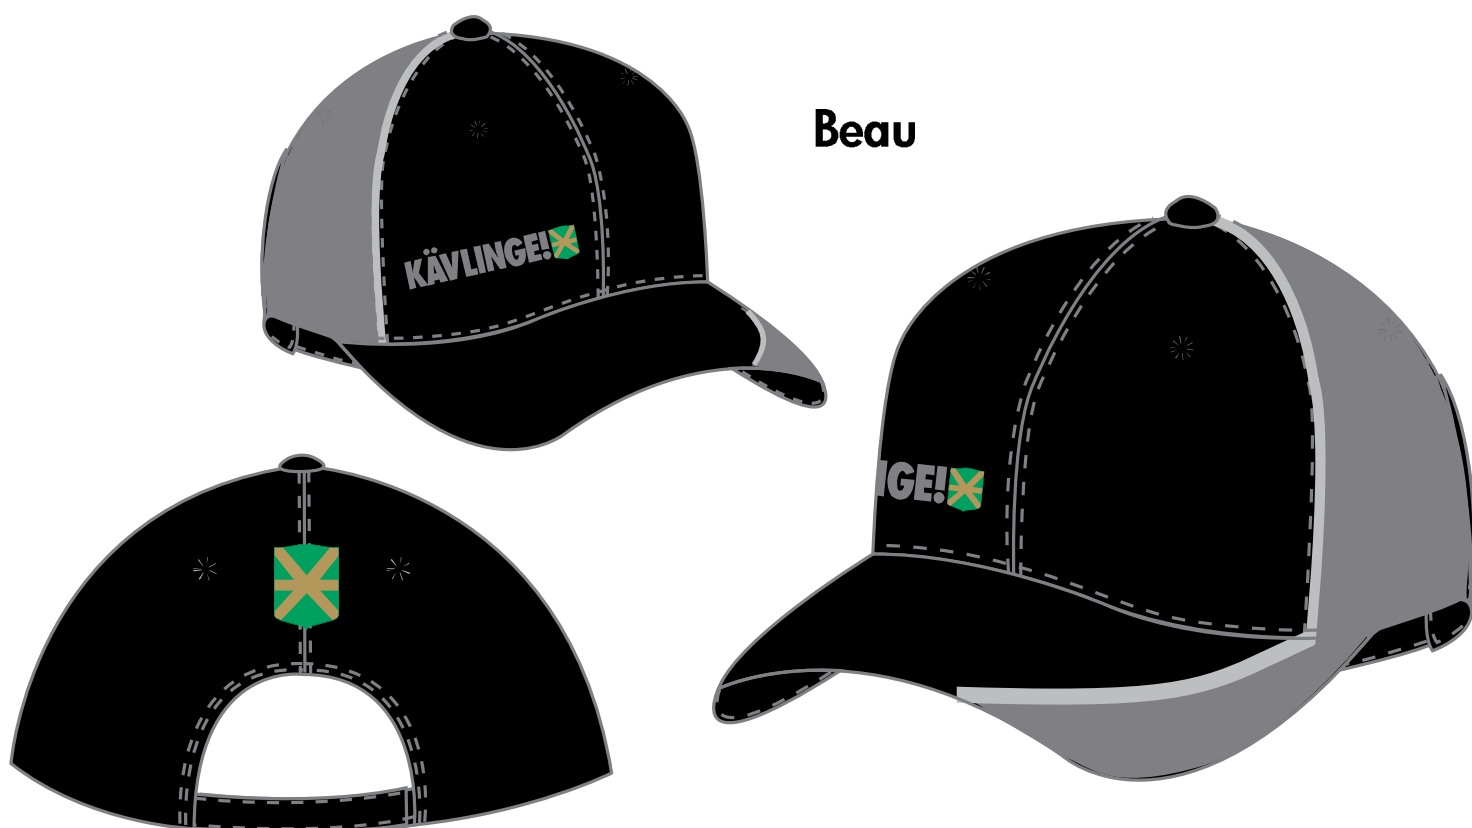

Beau

Svart och mörkgrå (så likt loggans grå som möjligt av lagertyg) med silvergrå pipings.
Gummi-label med logga fram samt gummi-label med vapen bak.